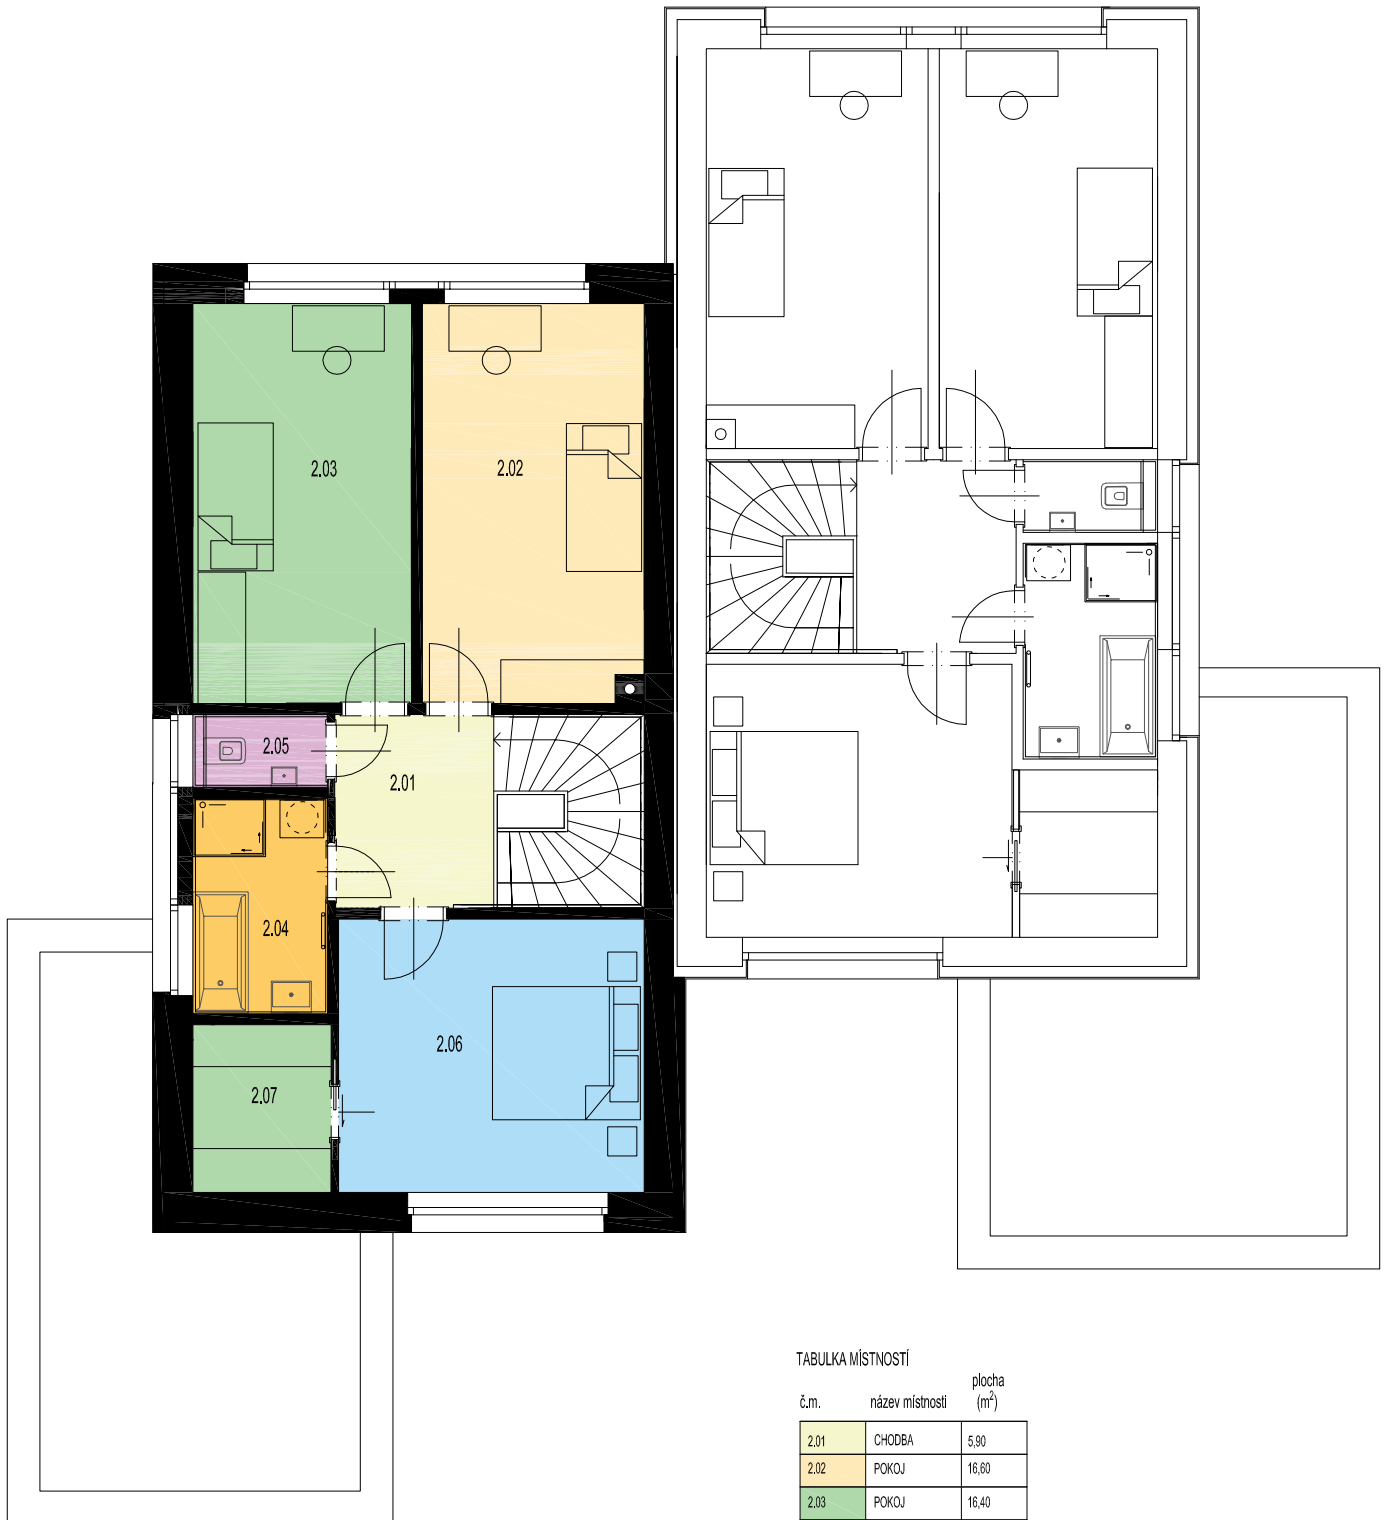

objekt 14b

objekt 14a

TABULKA MÍSTNOSTÍ

č.m.	název místnosti	plocha (m ²)
2.01	CHODBA	5,80
2.02	POKOJ	16,60
2.03	POKOJ	16,40
2.04	KOUPELNA	5,50
2.05	WC	1,80
2.06	POKOJ	15,70
2.07	ŠÁTNA	4,40

66,20 (PLOCHA SCHODIŠTĚ ZAPOČÍTANÁ V 1NP)

objekt "b" PŮDORYS 2.NP