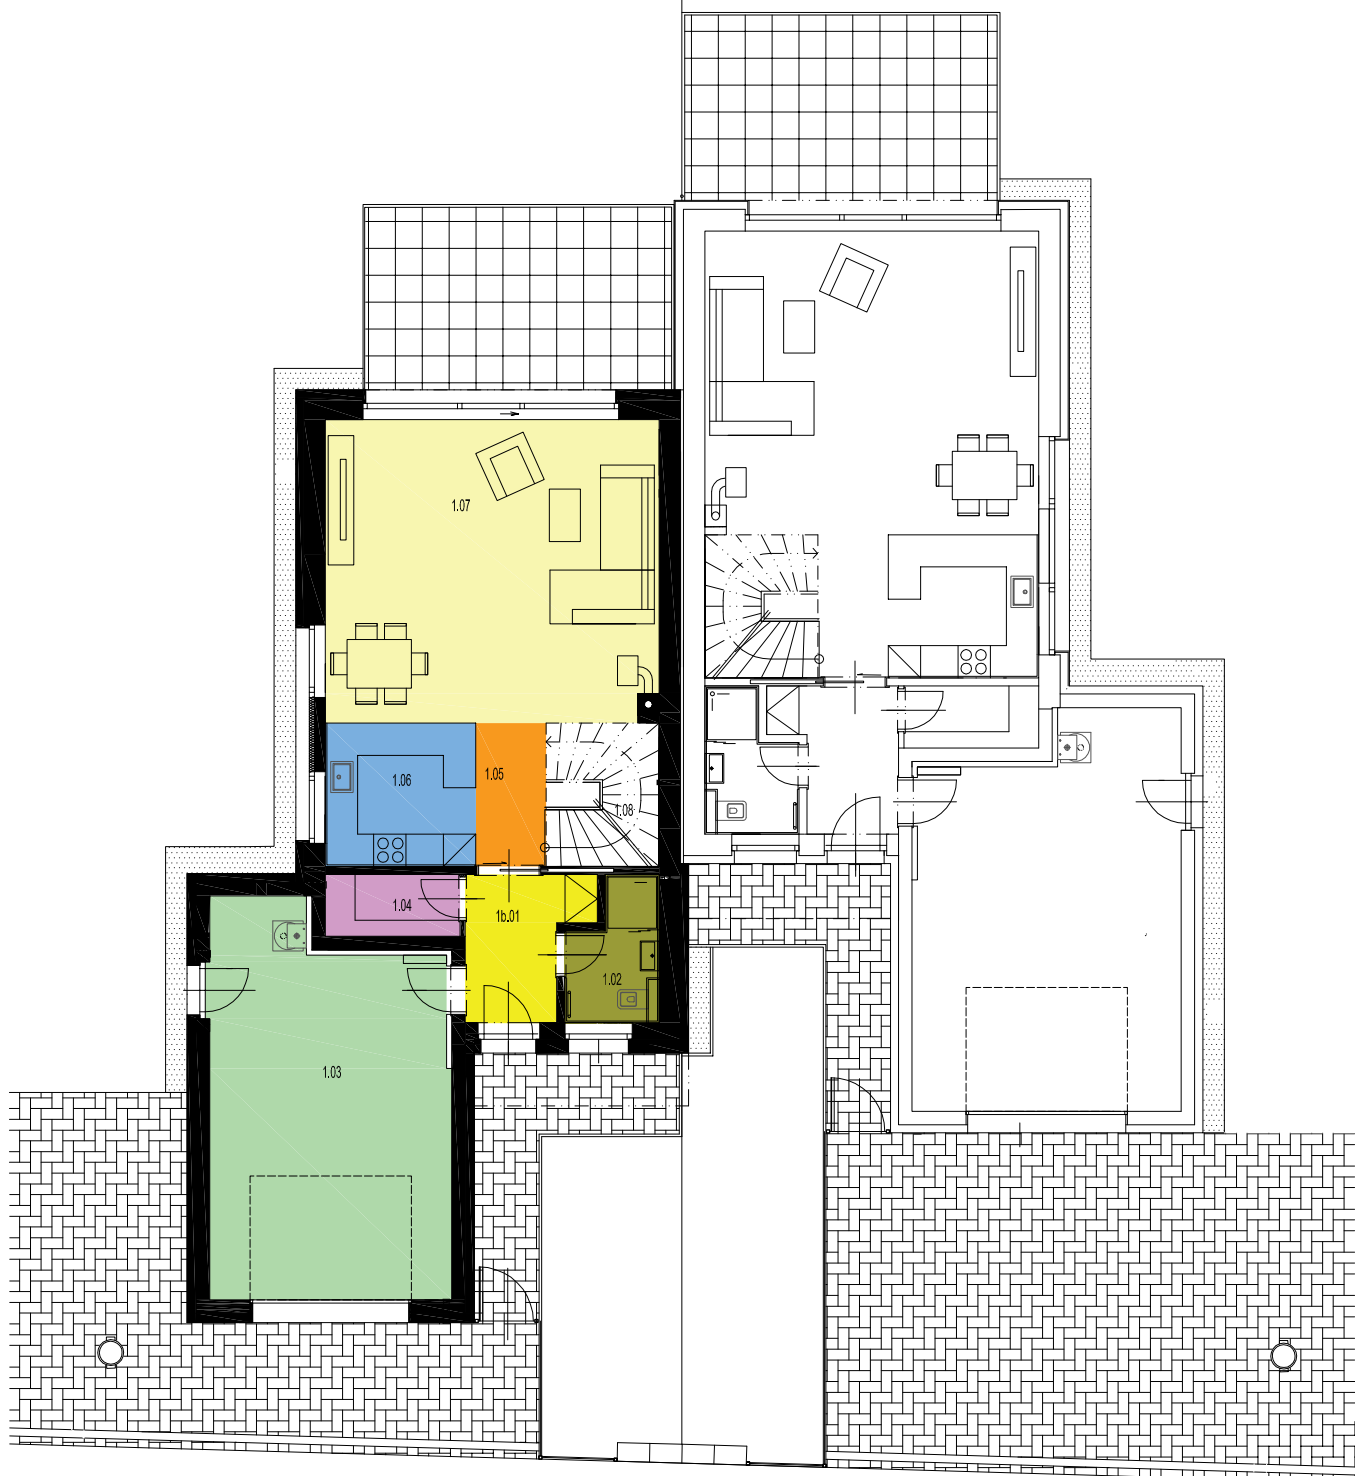

objekt 14b

objekt 14a

TABULKA MÍSTNOSTÍ SO 14b

název místnosti	plocha (m ²)
1.01 ZÁDVEŘÍ	5,40
1.02 WC + SPRCHA	4,10
1.03 GARŽ	30,81
1.04 SPIŽ	2,88
1.05 CHODBA	7,88
1.06 KUCHYNĚ	7,40
1.07 OBÝVACÍ PROSTOR	34,00
1.08 SCHODIŠTĚ	5,30

97,81 (ZAPOČÍTANA CELÁ PLOCHA SCHODIŠTĚ)

objekt "b" PŮDORYS 1.NP