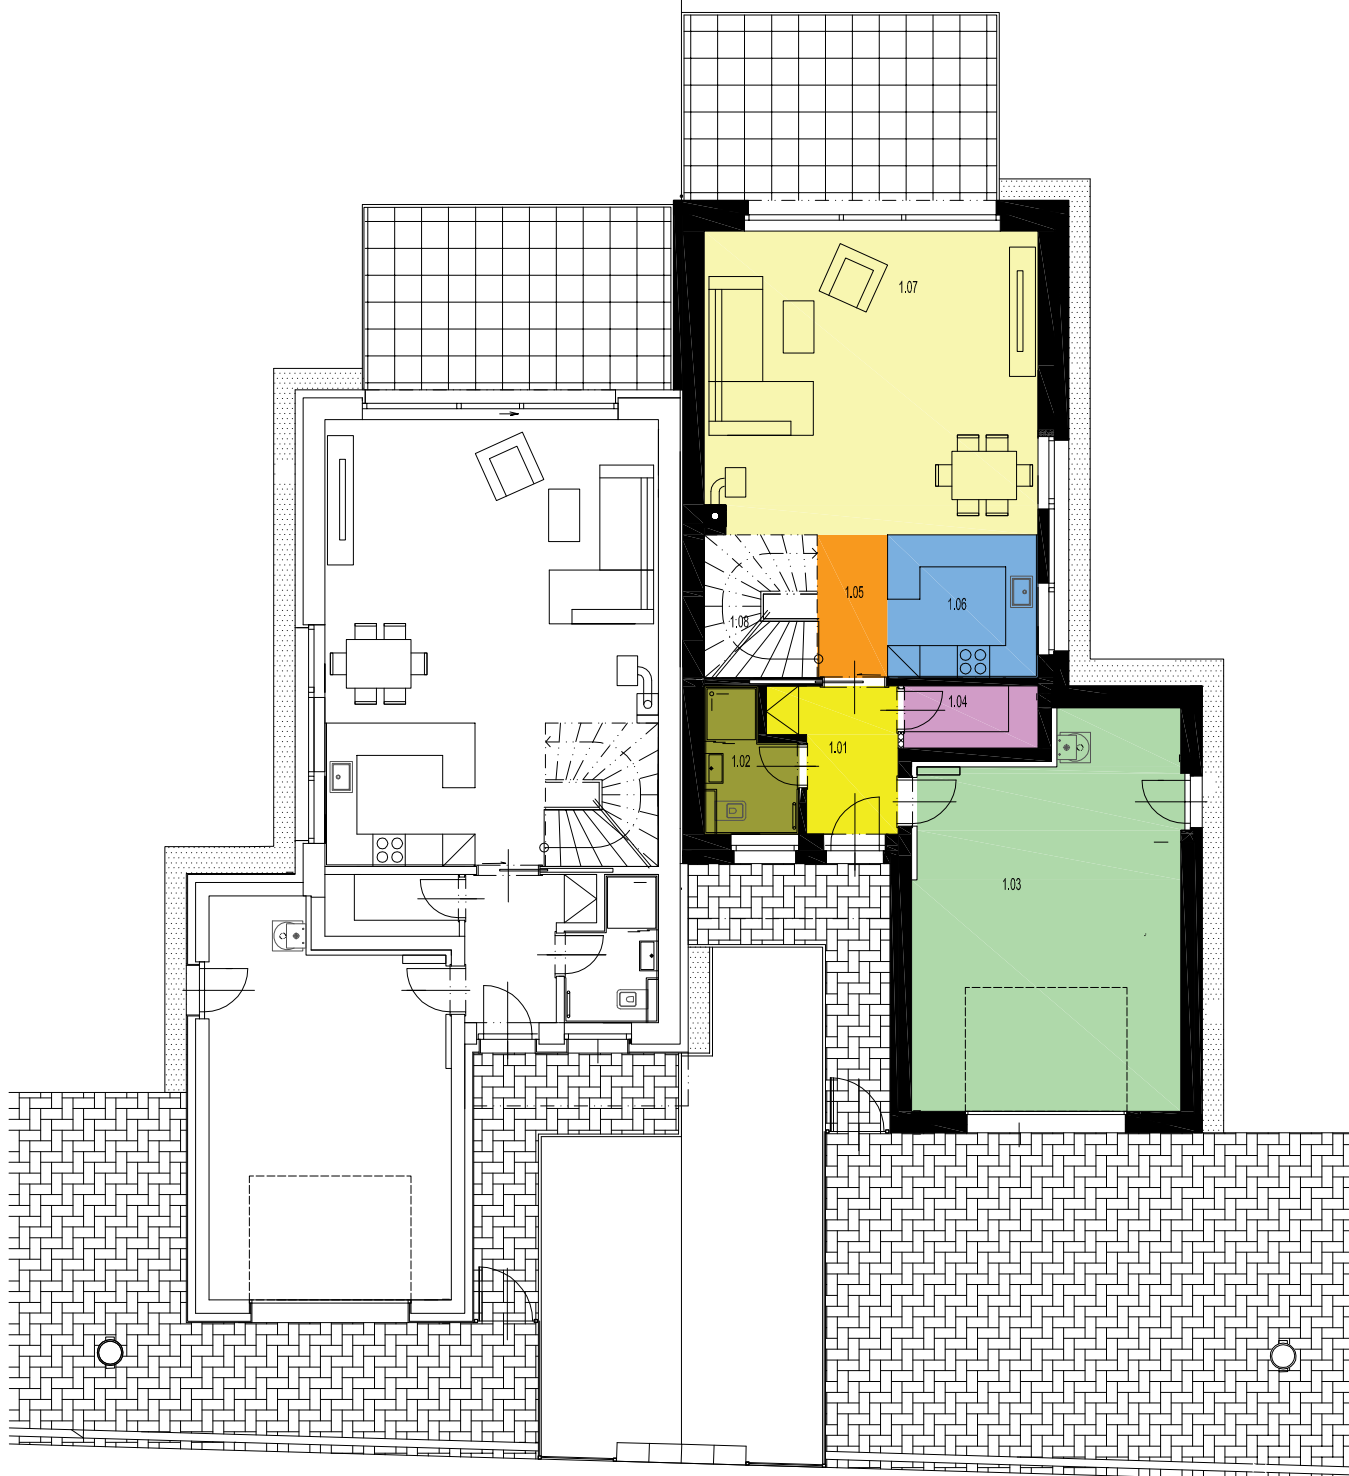

objekt 14b

objekt 14a

TABULKA MÍSTNOSTI SO 14a

č.m.	název místnosti	plocha (m ²)
1.01	ZÁDVEŘÍ	5,40
1.02	WC + SPRCHA	4,10
1.03	GARÁŽ	34,80
1.04	SPĚŽ	2,80
1.05	CHODBA	7,80
1.06	KUCHYŇE	7,40
1.07	OBÝVAČÍ PROSTOR	34,00
1.08	SCHODIŠTĚ	5,30

107,4 (ZPŮČÍTAŇK CELÁ PLOCHA SCHODIŠTĚ)

objekt "a" PŮDORYS 1.NP